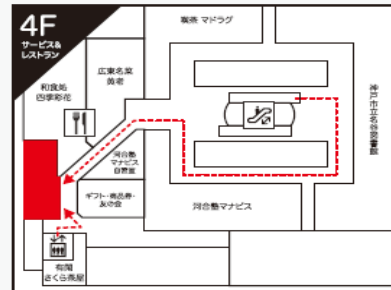

場所：2階ファッションフロア

実力派コスメと遊び心溢れる雑貨の
セレクトショップ「ココロプラス」
ちょっとした時間にも宝探しをしよう♪

4階特設会場

おせち・お正月料理
ご予約承りコーナー

期間：10月1日(火)→12月22日(日)
10月22日(火)・11月12日(火)は休業日
営業時間：10時→18時

世界でたった一つの昆虫アート

☆10/2(水)~15(火) ☆4階図書館前

色んな虫が大集合！！
子どもから大人まで、幅広い世代の方
が描いた虫の絵をお楽しみください。