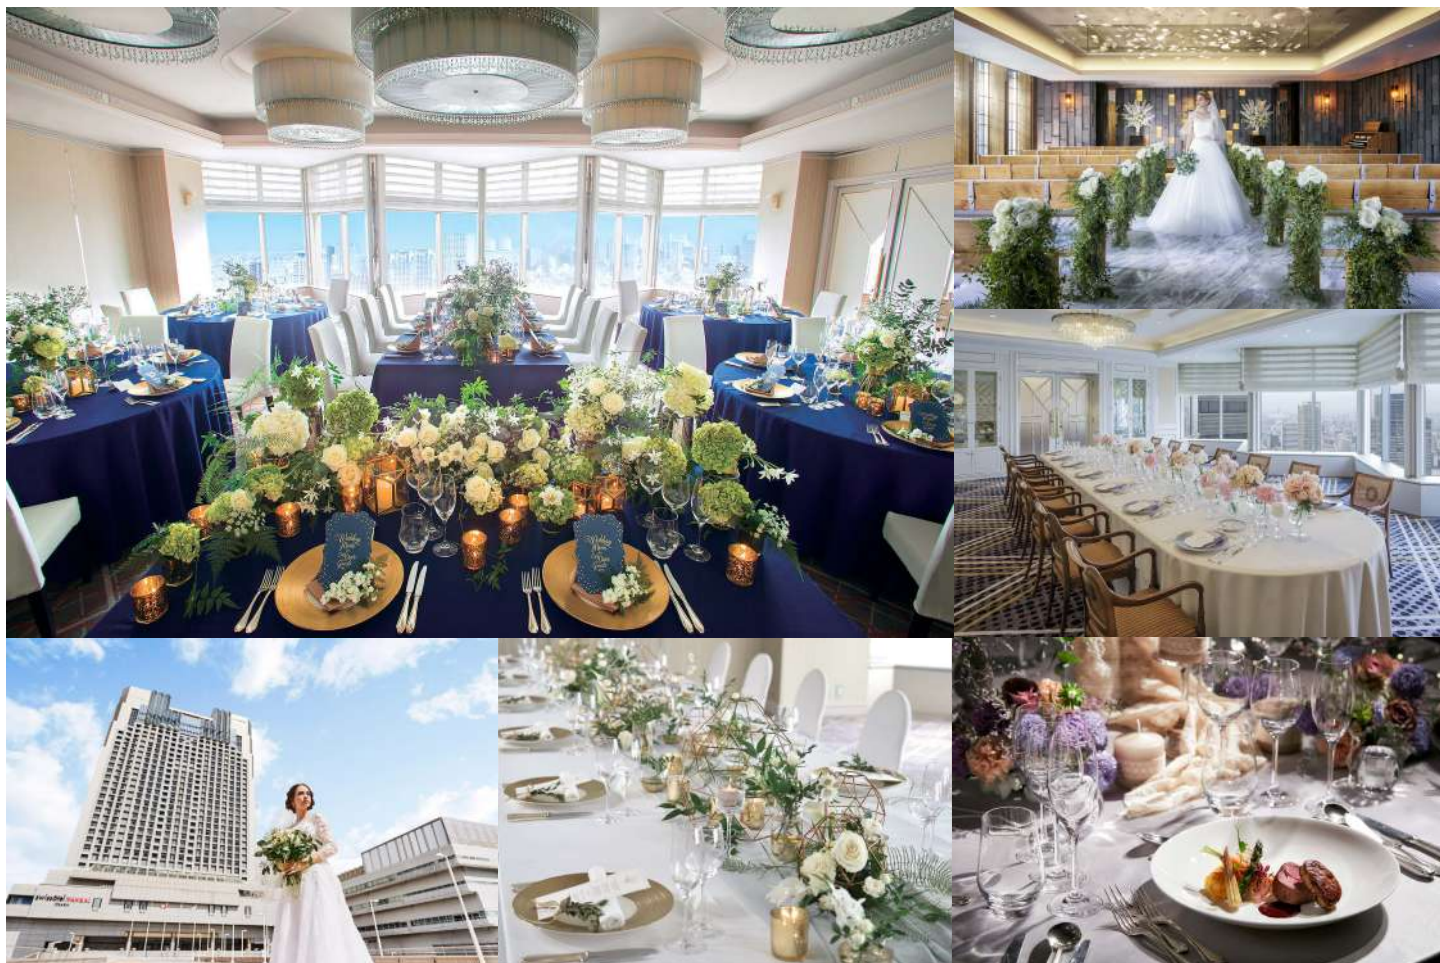

《大丸梅田店&スイスホテル南海大阪》

少人数ウェディングプラン2024

料金

6名様

税込 605,000 円

(サービス料込み)

お一人様追加

税込 22,500 円

(サービス料込み)

申込期間

2024年7月1日(月)→

利用期間

2025年12月31日(水)までの全日

プランに含まれる内容

- ・お料理 (シルバーコース)
- ・お飲物 (12種類/フリードリンク)
- ・会場費 (ご親族控室、ご来賓控室)
- ・会場装花
- ・テーブルクロスセット(ホワイト)
- ・音響基本料(オペレーター付)
- ・新婦様介添料
- ・お衣裳(新郎様・新婦様 各1点分)
- ・美容着付(新郎様・新婦様洋装 各1点分)